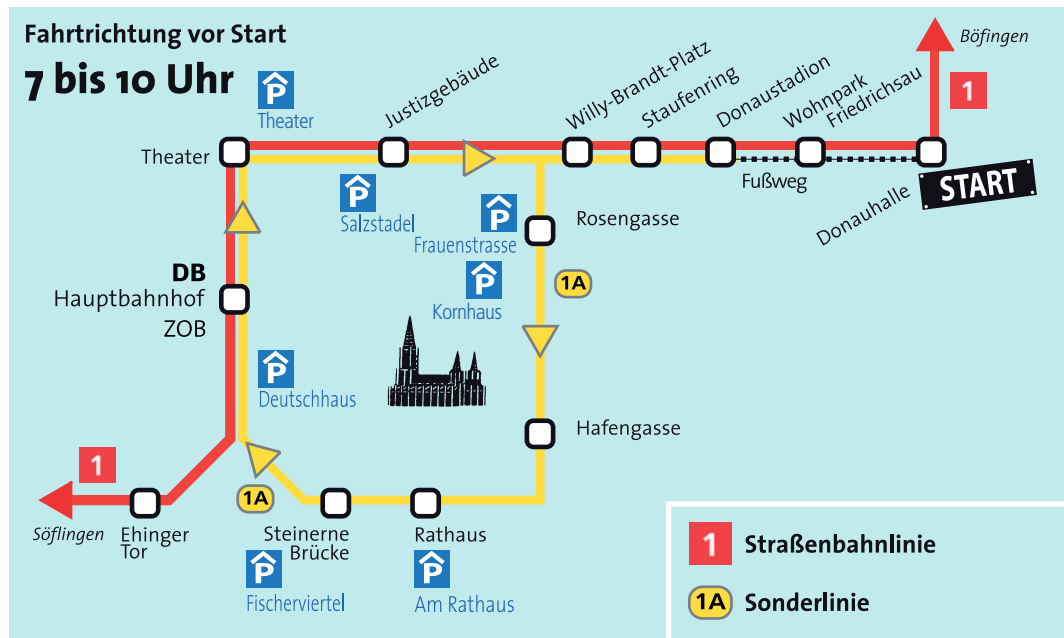

Einstein-Marathon 17.9.2017

Linien und Haltestellen

Alle anderen Haltestellen: siehe Fahrplanauskunft unter www.ding.eu oder App „DING“

Hinweis:

Am Samstag vor dem Einstein-Marathon (16.9.2017) findet im Bereich des Verkehrsverbundes DING (Ulm, Kreis Alb-Donau, Biberach, Neu-Ulm) der Aktionstag „Ohne Auto - mobil“ statt. Busse und Bahnen können an diesem Tag kostenlos benutzt werden.