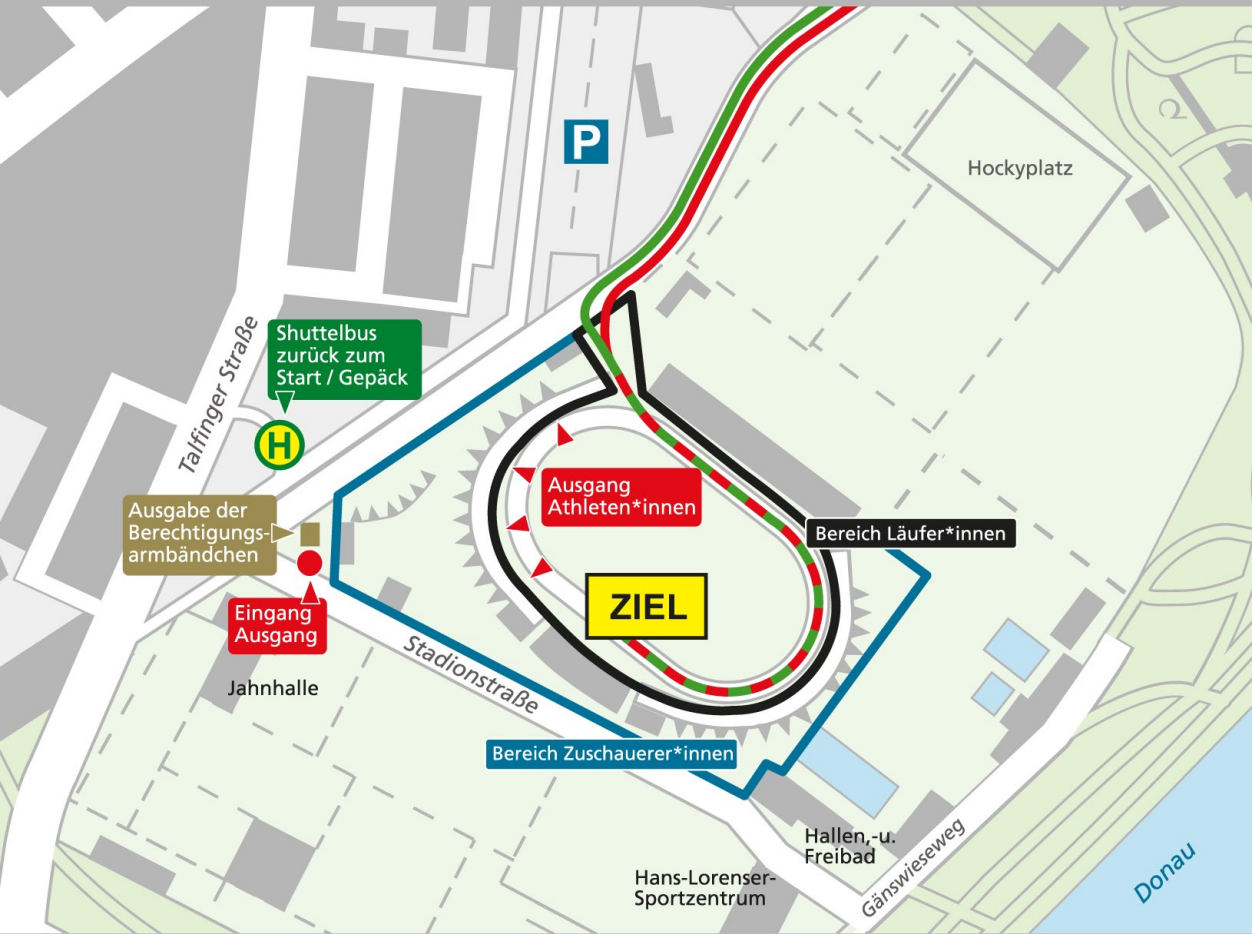

Donaustadionplan

— Laufstrecke
Marathon, Halbmarathon

— Laufstrecke
5km und 10 km