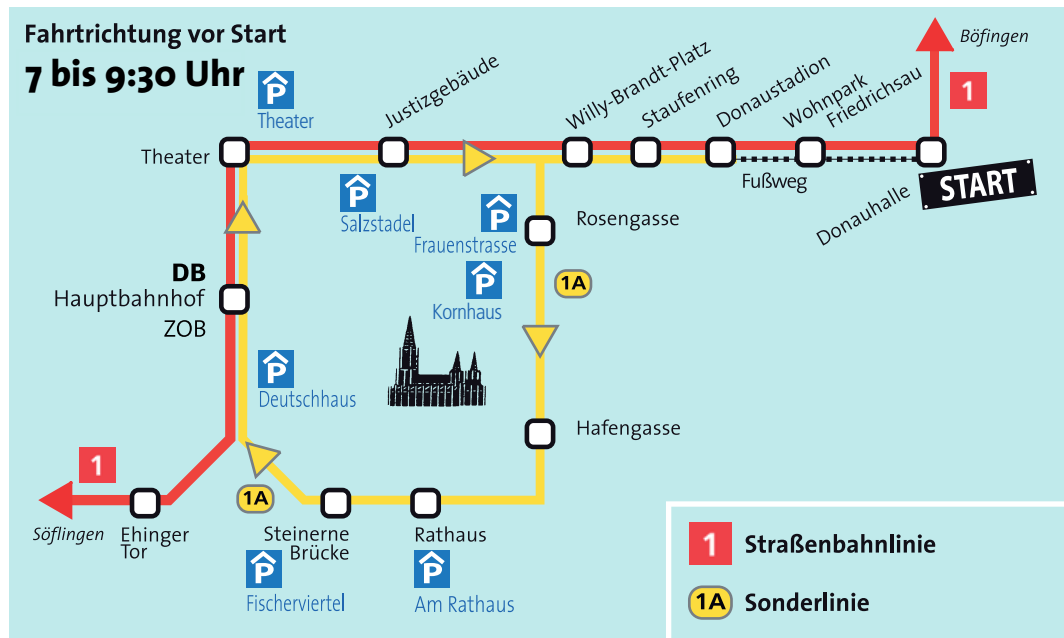

Einstein-Marathon 29.9.2019 Linien und Haltestellen

Alle anderen Haltestellen: siehe Fahrplanauskunft unter www.ding.eu oder App „DING“

Hinweis:

Alle Personen, die im Besitz einer gültigen Startnummer sind, können diese Startnummer am 29.9.2019 als Fahrschein für alle öffentlichen Verkehrsmittel im DING-Gebiet (Ulm, Kreise Alb-Donau, Biberach, Neu-Ulm) nutzen