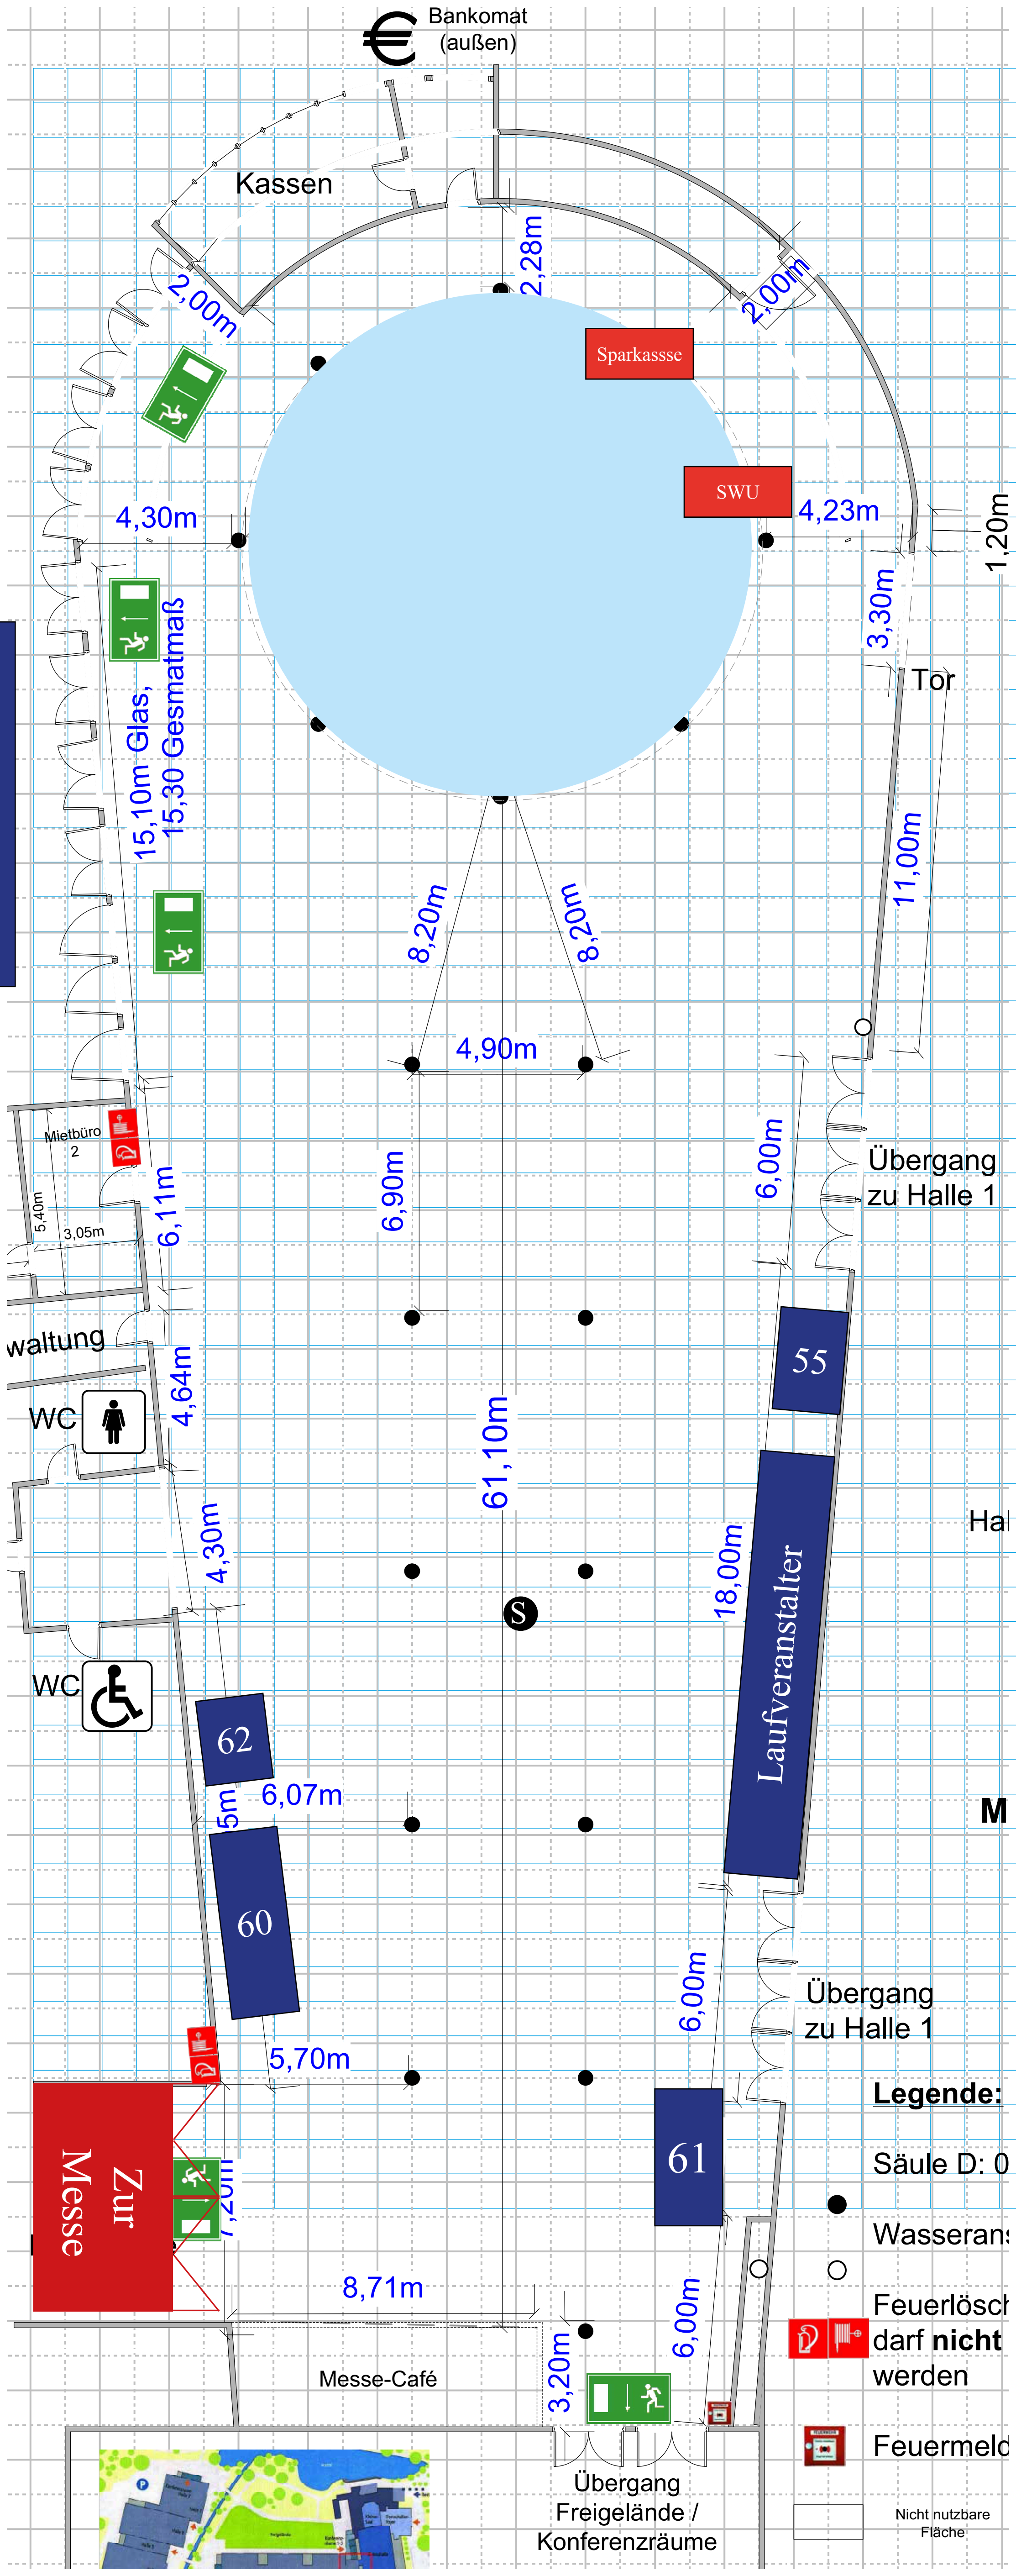

Außenbereich

Ausstellungs
fahrzeug extra
Sport Sohn

- Legende:**
- Säule D: 0
 - Wasseran:
 - Feuerlösch darf nicht werden
 - Feuermeld
 - Nicht nutzbare Fläche