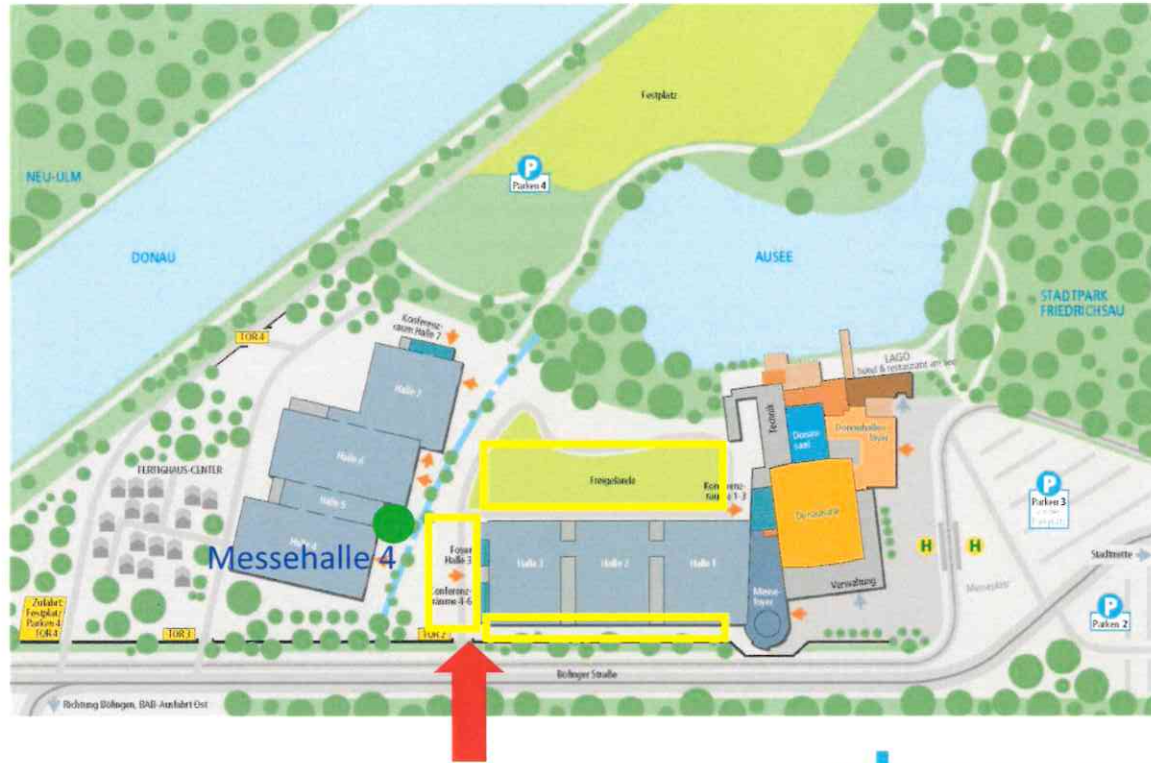

Lageplan Messe Ulm:

Ulm-Messe GmbH
Böfinger Straße 50
89073 Ulm

Telefon: 0731 92299-0
Fax 0731 92299-30
info@ulm-messe.de

www.ulm-messe.de

ulmesse